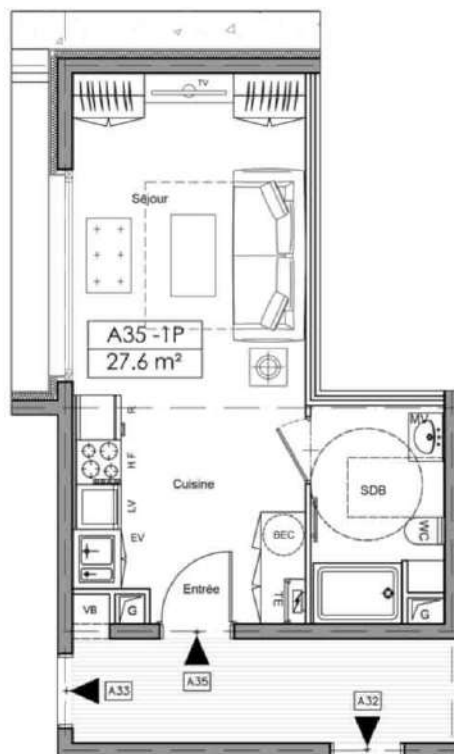

APPARTMENT : A35-1P

ETAGE : 3ème

SURFACE : 27.60m²

GRUPE SYNERGY

LEGENDE

- BV: Baie vitrée
- PC: Porte coulissante
- VE: Volet électrique

- HF: Hotte et four
- EV: Evier
- R: Réfrigérateur
- LV: Lave vaisselle
- LL: Lave linge
- SL: Seche linge

- P: Placard
- G: Gaine
- D: Douche
- L: Lavabo
- B: Baignoire
- MV: Meuble vasque
- TE: Tableau électrique
- BEC: Ballon d'eau chaude

- VB: Ventilation basse
- VH: Ventilation haute

OCTOBRE 2019

VILLA SYNERGY

27 AVENUE DES VALLÉES - 74200
THONON LES BAINS - FRANCE

SURFACE APPT A35

Entrée	6.40 m ²
Cuisine	2.70 m ²
Salle de bain	5.00 m ²
Séjour / pièce à vivre	13.50 m ²

Total surface Habitable 27.60 m²