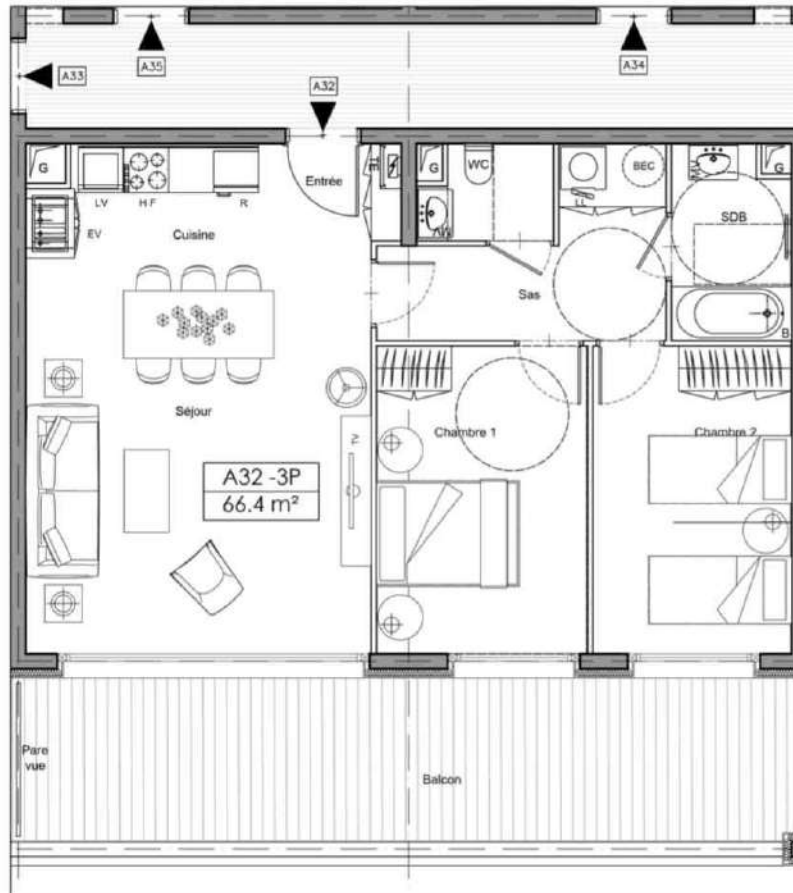

APPARTMENT : A32- 3P

ETAGE : 3ème

SURFACE : 66.40m²

GRUPE SYNERGY

LEGENDE

- BV: Baie vitrée
- PC: Porte coulissante
- VE: Volet électrique

- HF: Hotte et four
- EV: Evier
- R: Réfrigérateur
- LV: Lave vaisselle
- LL: Lave linge
- SL: Seche linge

- P: Placard
- G: Gaine
- D: Douche
- L: Lavabo
- B: Baignoire
- MV: Meuble vasque
- TE: Tableau électrique
- BEC: Ballon d'eau chaude

- VB: Ventilation basse
- VH: Ventilation haute

OCTOBRE 2019

VILLA SYNERGY

27 AVENUE DES VALLÉES - 74200
THONON LES BAINS - FRANCE

SURFACE APPT A32

Entrée	2.40 m ²
Séjour	24.50 m ²
Cuisine	4.30 m ²
WC	2.10 m ²
Sas	6.80 m ²
Salle de bain	4.00 m ²
Chambre 1	11.50 m ²
Chambre 2	10.80 m ²

Total surface Habitable 66.40 m²

Balcon 22.50 m²