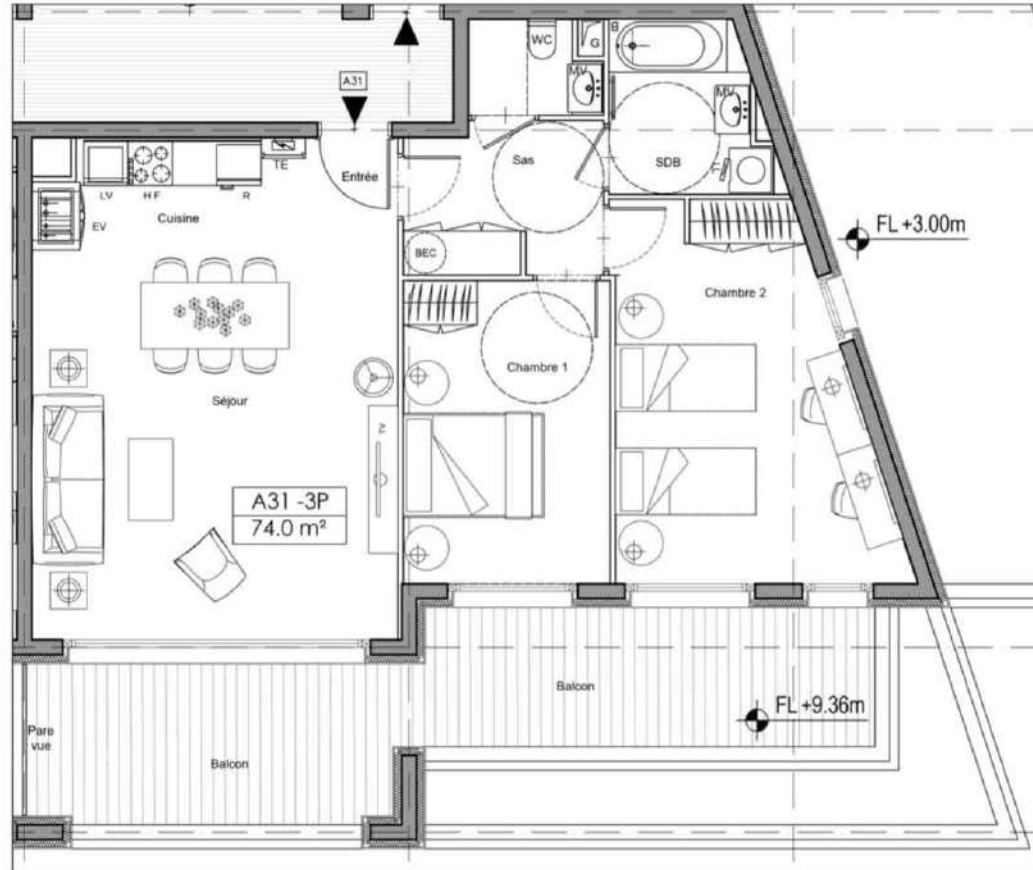

APPARTMENT : A31- 3P

ETAGE : 3ème

SURFACE : 74.00m²

GROUPE SYNERGY

OCTOBRE 2019

VILLA SYNERGY

27 AVENUE DES VALLÉES - 74200
THONON LES BAINS - FRANCE

LEGENDE

- BV: Baie vitrée
- PC: Porte coulissante
- VE: Volet électrique

- HF: Hotte et four
- EV: Evier
- R: Réfrigérateur
- LV: Lave vaisselle
- LL: Lave linge
- SL: Seche linge

- P: Placard
- G: Gaine
- D: Douche
- L: Lavabo
- B: Baignoire
- MV: Meuble vasque
- TE: Tableau électrique
- BEC: Ballon d'eau chaude

- VB: Ventilation basse
- VH: Ventilation haute

SURFACE APPT A31

Entrée	2.80 m ²
Séjour	26.00 m ²
Cuisine	4.30 m ²
WC	2.10 m ²
Sas	5.40 m ²
Salle de bain	4.70 m ²
Chambre 1	11.40 m ²
Chambre 2	16.90 m ²
Total surface Habitable	73.60 m²
Balcon	22.60 m ²