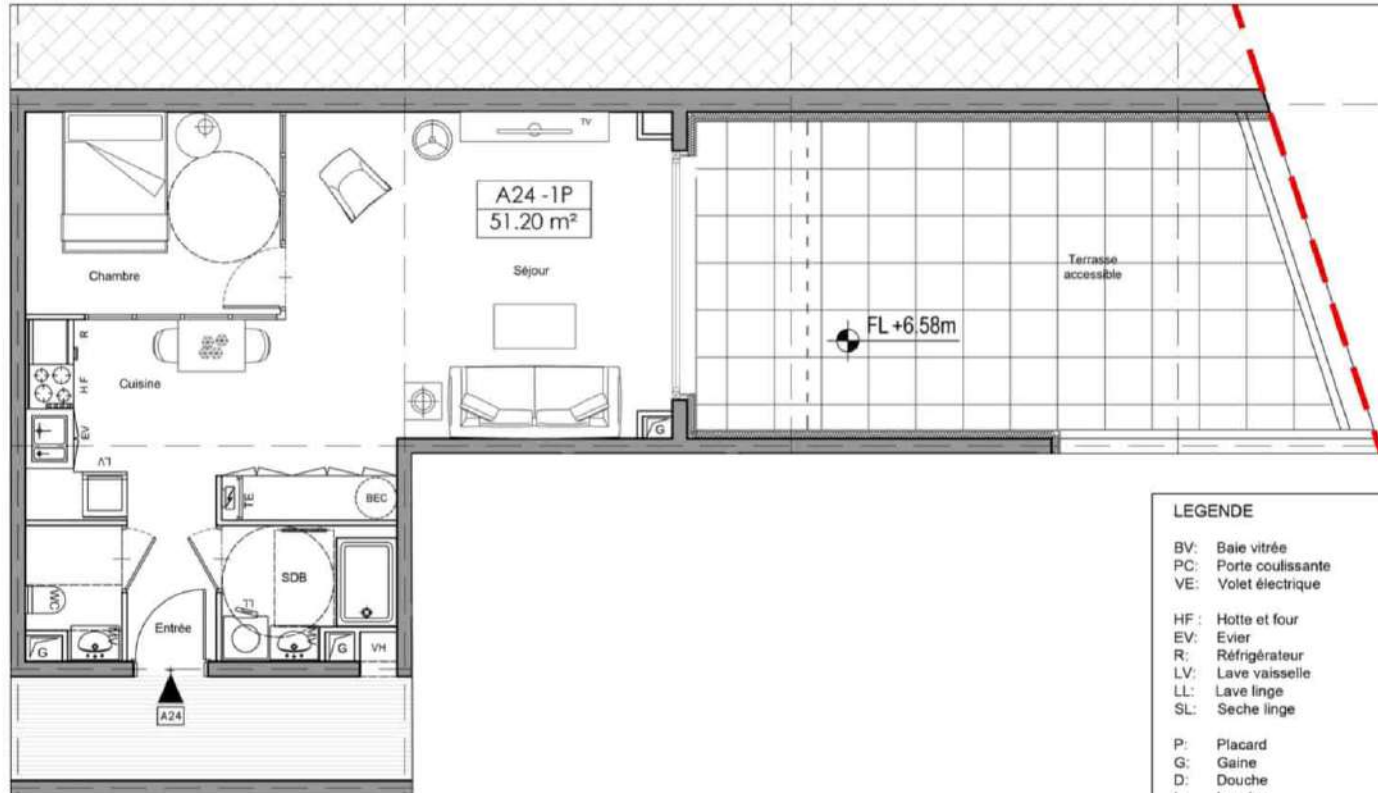

APPARTMENT : A24- 1P

ETAGE : 2ème

SURFACE : 51.20m<sup>2</sup>

GROUPE SYNERGY

LEGENDE

- BV: Baie vitrée
- PC: Porte coulissante
- VE: Volet électrique
  
- HF: Hotte et four
- EV: Evier
- R: Réfrigérateur
- LV: Lave vaisselle
- LL: Lave linge
- SL: Seche linge
  
- P: Placard
- G: Gaine
- D: Douche
- L: Lavabo
- B: Baignoire
- MV: Meuble vasque
- TE: Tableau électrique
- BEC: Ballon d'eau chaude
  
- VB: Ventilation basse
- VH: Ventilation haute

OCTOBRE 2019

VILLA SYNERGY

27 AVENUE DES VALLÉES - 74200  
THONON LES BAINS - FRANCE

SURFACE APPT A24

Entrée	3.00 m <sup>2</sup>
WC	2.10 m <sup>2</sup>
Salle de bain	3.80 m <sup>2</sup>
Cuisine	8.00 m <sup>2</sup>
Séjour	25.00 m <sup>2</sup>
Chambre	9.30 m <sup>2</sup>
<b>Total surface Habitable</b>	<b>51.20 m<sup>2</sup></b>
Terrasse	33.20 m <sup>2</sup>